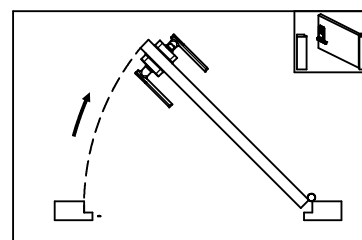

Fechadura eletrônica Smart Lock 8171

ASSA ABLOY, the global leader
in door opening solutions

Nome do Produto: Fechadura eletrônica de embutir

Modelos: Smart Lock 8171 direita / Smart Lock 8171 esquerda

Características:

Especificações técnicas

- Tensão de alimentação 6Vdc (4 pilhas alcalinas AAA)
- Temperatura de operação -10°C a 60°C
- Cartão de proximidade RFID - ISO/IEC 14443 A

Antes de comprar a fechadura eletrônica Smart Lock 8171 verifique a direção de abertura da porta

Direção de abertura da porta

Fechadura esquerda

Fechadura direita

REV.:07/2018

FT-461

ASSA ABLOY Brasil Ind. e Com. Ltda.
Praça General Labatut, 1
41290-560 - Salvador - BA - Brasil
CNPJ 02.214.604/0001-66