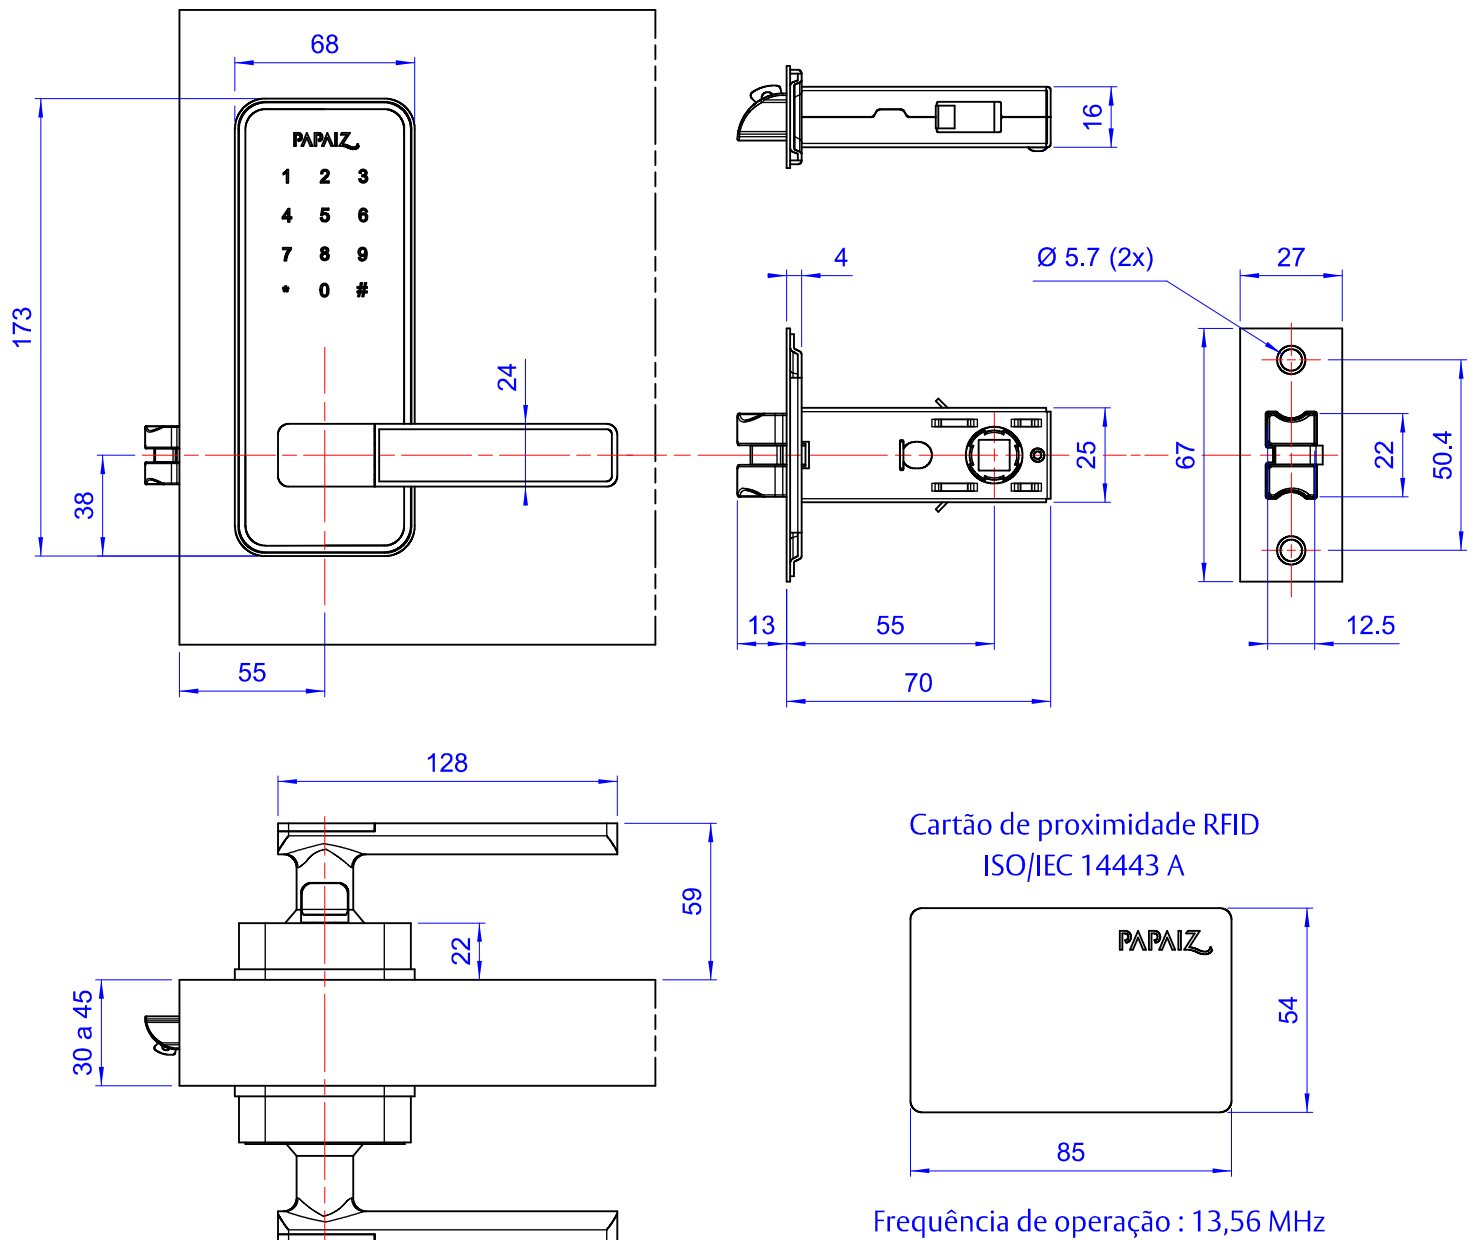

Especificações técnicas

- Tensão de alimentação 6Vdc (4 pilhas alcalinas AAA)
- Temperatura de operação -10°C a 60°C
- Cartão de proximidade RFID - ISO/IEC 14443 A

Antes de comprar a fechadura eletrônica Smart Lock 8171 verifique a direção de abertura da porta

Dimensões da fechadura

Observação:
Dimensões para as furações da porta e do batente estão no gabarito para a usinagem.

Cartão de proximidade RFID
ISO/IEC 14443 A

Frequência de operação : 13,56 MHz
Alcance de leitura : < 2 cm
Espessura : 1mm
Material: PVC
Temperatura de operação: -25°C a 85°C
Temperatura de armazenamento: -40°C a 125°C