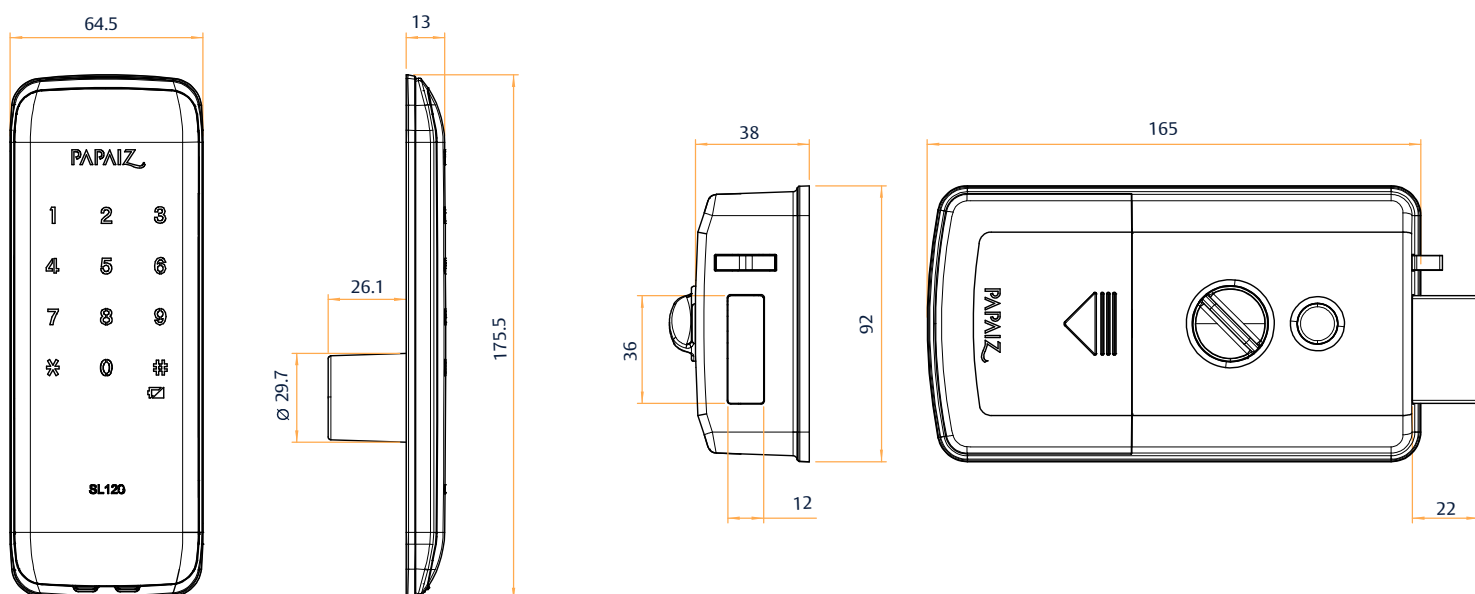

Dimensões

FT-498 | 040820

Experience a safer
and more open world

Acompanhe a Papaiz nas redes sociais | www.papaiz.com.br

PAPAIZ
ASSA ABLOY